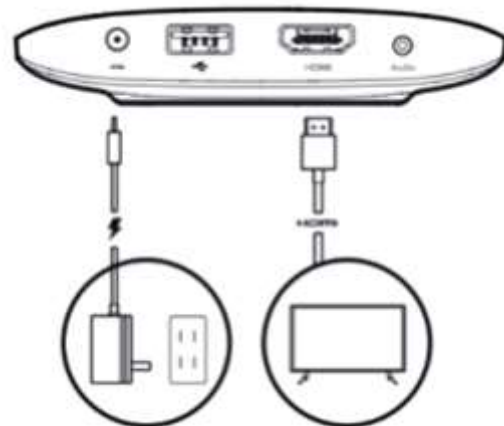

Obsah balení

Mi Box

Hlasový ovladač

Napájecí adaptér

HDMI kabel

Instalace

Napájecí adaptér
100-240 VAC /
50-60Hz

HDMI kabel
Připojte HDMI
kabel k TV

Napájení **USB** **HDMI OUT** **Audio OUT**
(S/PDIF,
sluchátka)

1. Připojte Mi Box k TV

2. Připojte Mi Box k Wi-Fi

Pro více informací, prosím navštivte:

www.mi.com/en/mibox

Mi Box