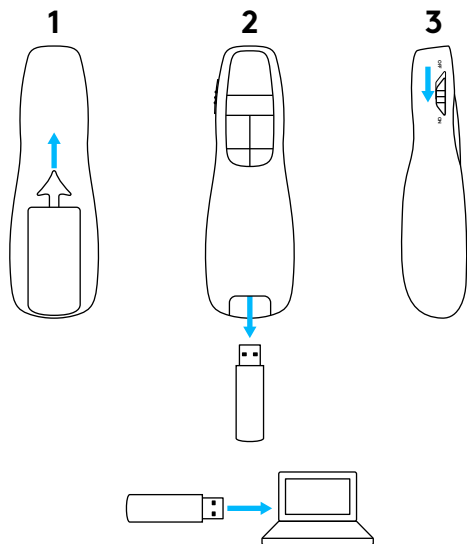

R400 LASER PRESENTATION REMOTE

Setup Guide

logitech®

INSTALACE

? www.logitech.com/support/r400

FUNKCE

- 1 Laserové ukazovátko
- 2 Posun vpřed a zpět
- 3 Spuštění prezentace
- 4 Zakrytí obrazovky (v některých aplikacích)