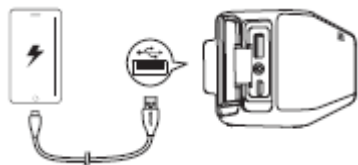

Dobíjení USB zařízení