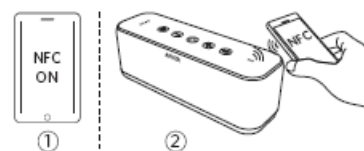

NFC párování

Pro přerušení zapojení se znovu dotkněte NFC zařízením na detekční oblast NFC na SoundCore