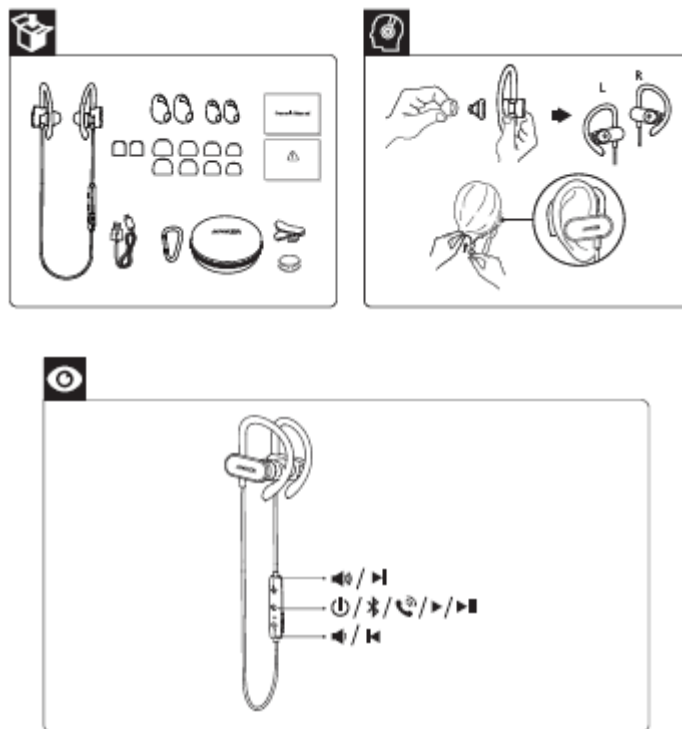

ANKER

SoundBuds Curve

SLUCHÁTKA

Návod k použití

Zapínání/Vypínání

Zapnutí		Stiskněte a přidrže na 1 sekundu	Jednou blikne modrá
Vypnutí		Stiskněte a přidrže na 3 sekundy	Jednou blikne červená

Dobíjení

Blikající červená	Nízká kapacita baterie
Svíí červená	Dobíjení
Svíí modrá	Plně dobito

Párování

	Stiskněte a přidrže na 3 sek	Vstup do režimu párování
	Rychle bliká modrá	Režim párování
	Svíí modrá	Připojení k zařízení
		Zrušení párování připojeného zařízení a znovu vstup do režimu párování