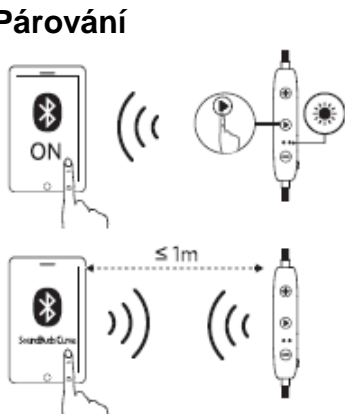

ANKER

SoundBuds Curve

SLUCHÁTKA

Návod k použití

Zapínání/Vypínání

Zapnutí		Stiskněte a přidrže na 1 sekundu	Jednou blikne modrá
Vypnutí		Stiskněte a přidrže na 3 sekundy	Jednou blikne červená

Dobíjení

Blikající červená	Nízká kapacita baterie
Svíí červená	Dobíjení
Svíí modrá	Plně dobito

Párování

	Stiskněte a přidrže na 3 sek	Vstup do režimu párování
	Rychle bliká modrá	Režim párování
	Svíí modrá	Připojení k zařízení
		Zrušení párování připojeného zařízení a znovu vstup do režimu párování

Ovladače

Poslech hudby

-  Stisk Přehrávání/pauza
-  Stisk a přidržení na 1s Následující skladba
-  Předchozí skladba
-  Úroveň hlasitosti nahoru/dolů
-  **Mikrofon**
-  Stisk a přidržení na 1s Aktivace Siri nebo jiného hlasového asistenta