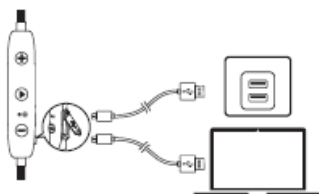

ANKER

SoundBuds Curve

SLUCHÁTKA

Návod k použití

Zapínání/Vypínání

Zapnutí		Stiskněte a přidrže na 1 sekundu	Jednou blikne modrá
Vypnutí		Stiskněte a přidrže na 3 sekundy	Jednou blikne červená

Dobíjení

Blikající červená	Nízká kapacita baterie
Svíí červená	Dobíjení
Svíí modrá	Plně dobito

Párování

	Stiskněte a přidrže na 3 sek	Vstup do režimu párování
	Rychle bliká modrá	Režim párování
	Svíí modrá	Připojení k zařízení
		Zrušení párování připojeného zařízení a znovu vstup do režimu párování