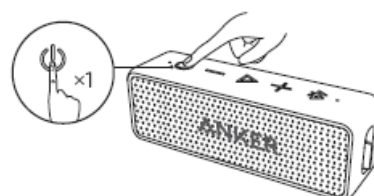

Nabíjení SoundCore

Blikající červená	Slabá baterie
Svítilící červená	Dobíjení
Svítilící bílá	Plně dobito

Pro zachování dlouhé životnosti baterie baterii plně nabijte minimálně jednou za 45 dní.

Zapínání/Vypínání

Stiskem se reproduktor zapne. Indikátor bude svítit bíle. Stiskem a přidržením na 1 sekundu se reproduktor vypne a zhasne i indikátor.

Bluetooth párování

Stisk
Stisk a přidržení na 2 sekundy

Blikající modrá
Svítilící modrá

Vstup do režimu párování
Zrušení párování připojeného zařízení a další vstup do režimu párování
Režim párování
Připojeno k zařízení

Při zapnutí se SoundCore automaticky připojí k naposled připojenému zařízení, pokud je toto k dispozici. Pokud ne, vstoupí SoundCore do režimu párování.

Připojení přes AUX

Kabel Sound Line AUX se prodává samostatně.

Pro návrat do režimu Bluetooth odpojte kabel V AUX od reproduktoru SoundCore.