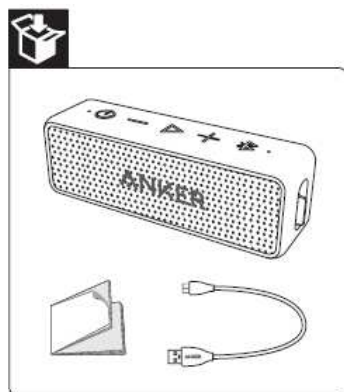

Nabíjení SoundCore

Blikající červená	Slabá baterie
Svítilící červená	Dobíjení
Svítilící bílá	Plně dobito