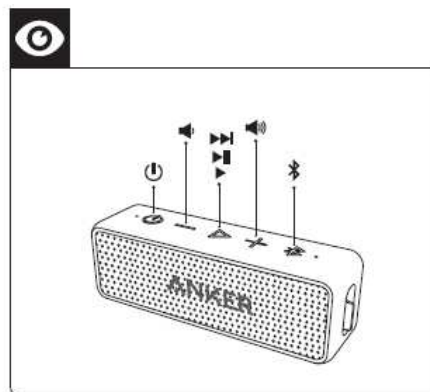

Nabíjení SoundCore

Blikající červená	Slabá baterie
Svítilící červená	Dobíjení
Svítilící bílá	Plně dobito