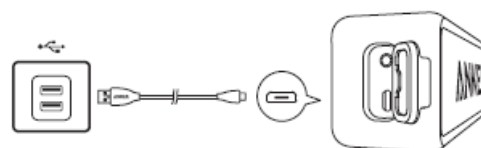

Pro zachování dlouhé životnosti baterie baterii plně nabijte minimálně jednou za 45 dní.

Zapínání/Vypínání

Stiskem se reproduktor zapne. Indikátor bude svítit bíle. Stiskem a přidržením na 1 sekundu se reproduktor vypne a zhasne i indikátor.