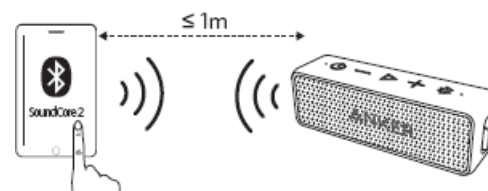

Bluetooth párování

Stisk
Stisk a přidržení na 2 sekundy

Blikající modrá
Svítilící modrá

Vstup do režimu párování
Zrušení párování připojeného zařízení a další vstup do režimu párování
Režim párování
Připojeno k zařízení

Při zapnutí se SoundCore automaticky připojí k naposled připojenému zařízení, pokud je toto k dispozici. Pokud ne, vstoupí SoundCore do režimu párování.