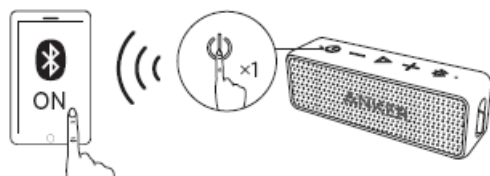

Bluetooth párování

Stisk
Stisk a přidržení na 2 sekundy

Blikající modrá
Svítilící modrá

Vstup do režimu párování
Zrušení párování připojeného zařízení a další vstup do režimu párování
Režim párování
Připojeno k zařízení

Při zapnutí se SoundCore automaticky připojí k naposled připojenému zařízení, pokud je toto k dispozici. Pokud ne, vstoupí SoundCore do režimu párování.