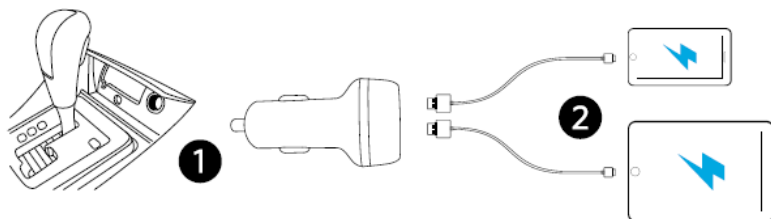

PowerDrive Speed 2
2 x Quick Charge

Návod k použití

POUŽÍVÁNÍ

1. Zapojení 2. Nabíjení telefonů a tabletů

Pro nejrychlejší a nejbezpečnější nabíjení použijte kabel Anker, originální kabel dodávaný s vaším zařízením (telefonem, tabletem) nebo certifikovaný kabel (jako je MFi).

TECHNICKÉ SPECIFIKACE

- Vstup: 12V/24V
- Výstup: 3.6-6.5V=3A, 6.5-9V=2A, 9-12V=1.5A
- Rozměry: 65 x 35 x 35mm
- Hmotnost: 40g

UPOZORNĚNÍ

- Vyhněte se extrémním teplotám
- Používejte originální nebo certifikované kabely
- Nevystavujte kapalinám
- Dávejte pozor, abyste zařízení neupustili na zem
- Nerozmontávejte